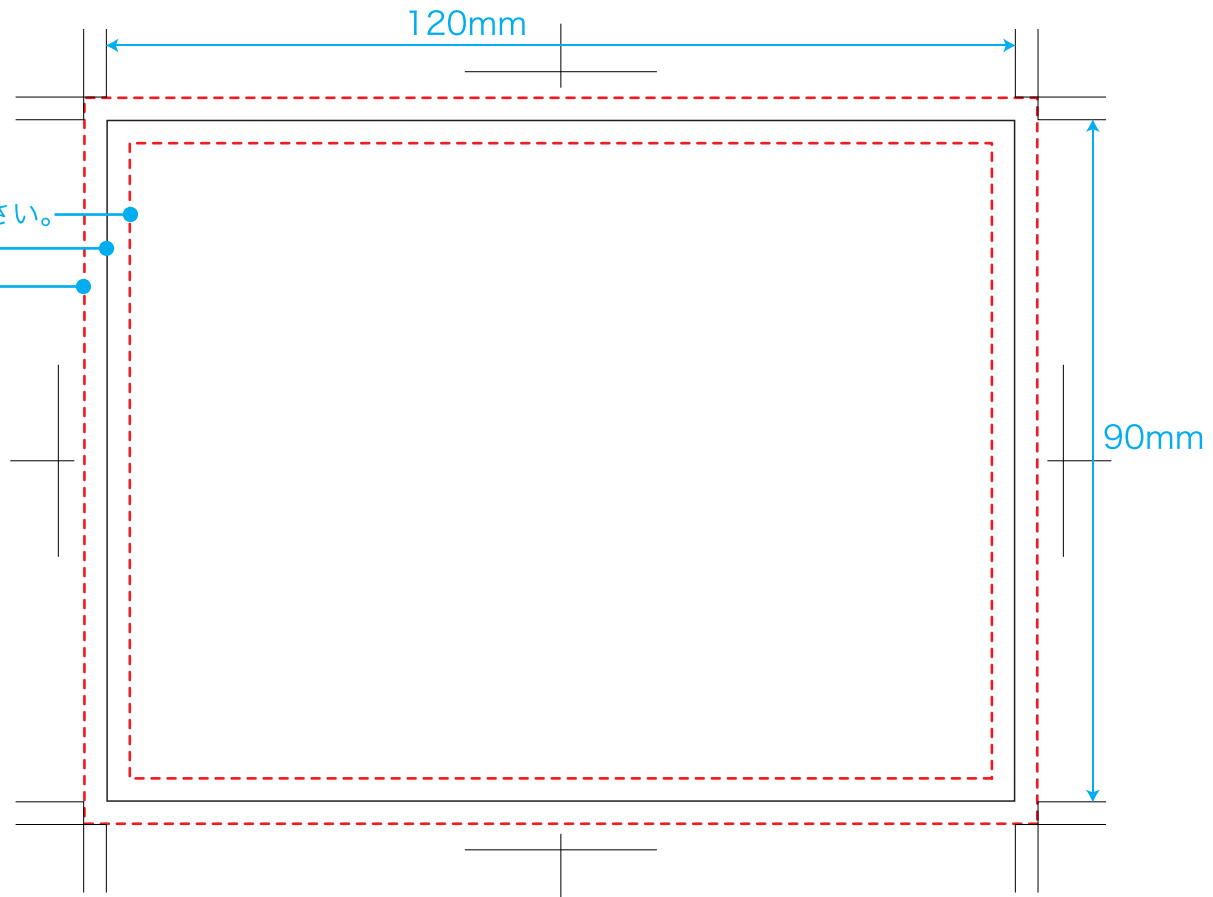

文字・タイトルはこの線内に収めてください。  
型サイズ（カット位置）  
色ベタ塗り・写真等の塗り足し部分

貼るタイプ・貼らないタイプ / ミニ