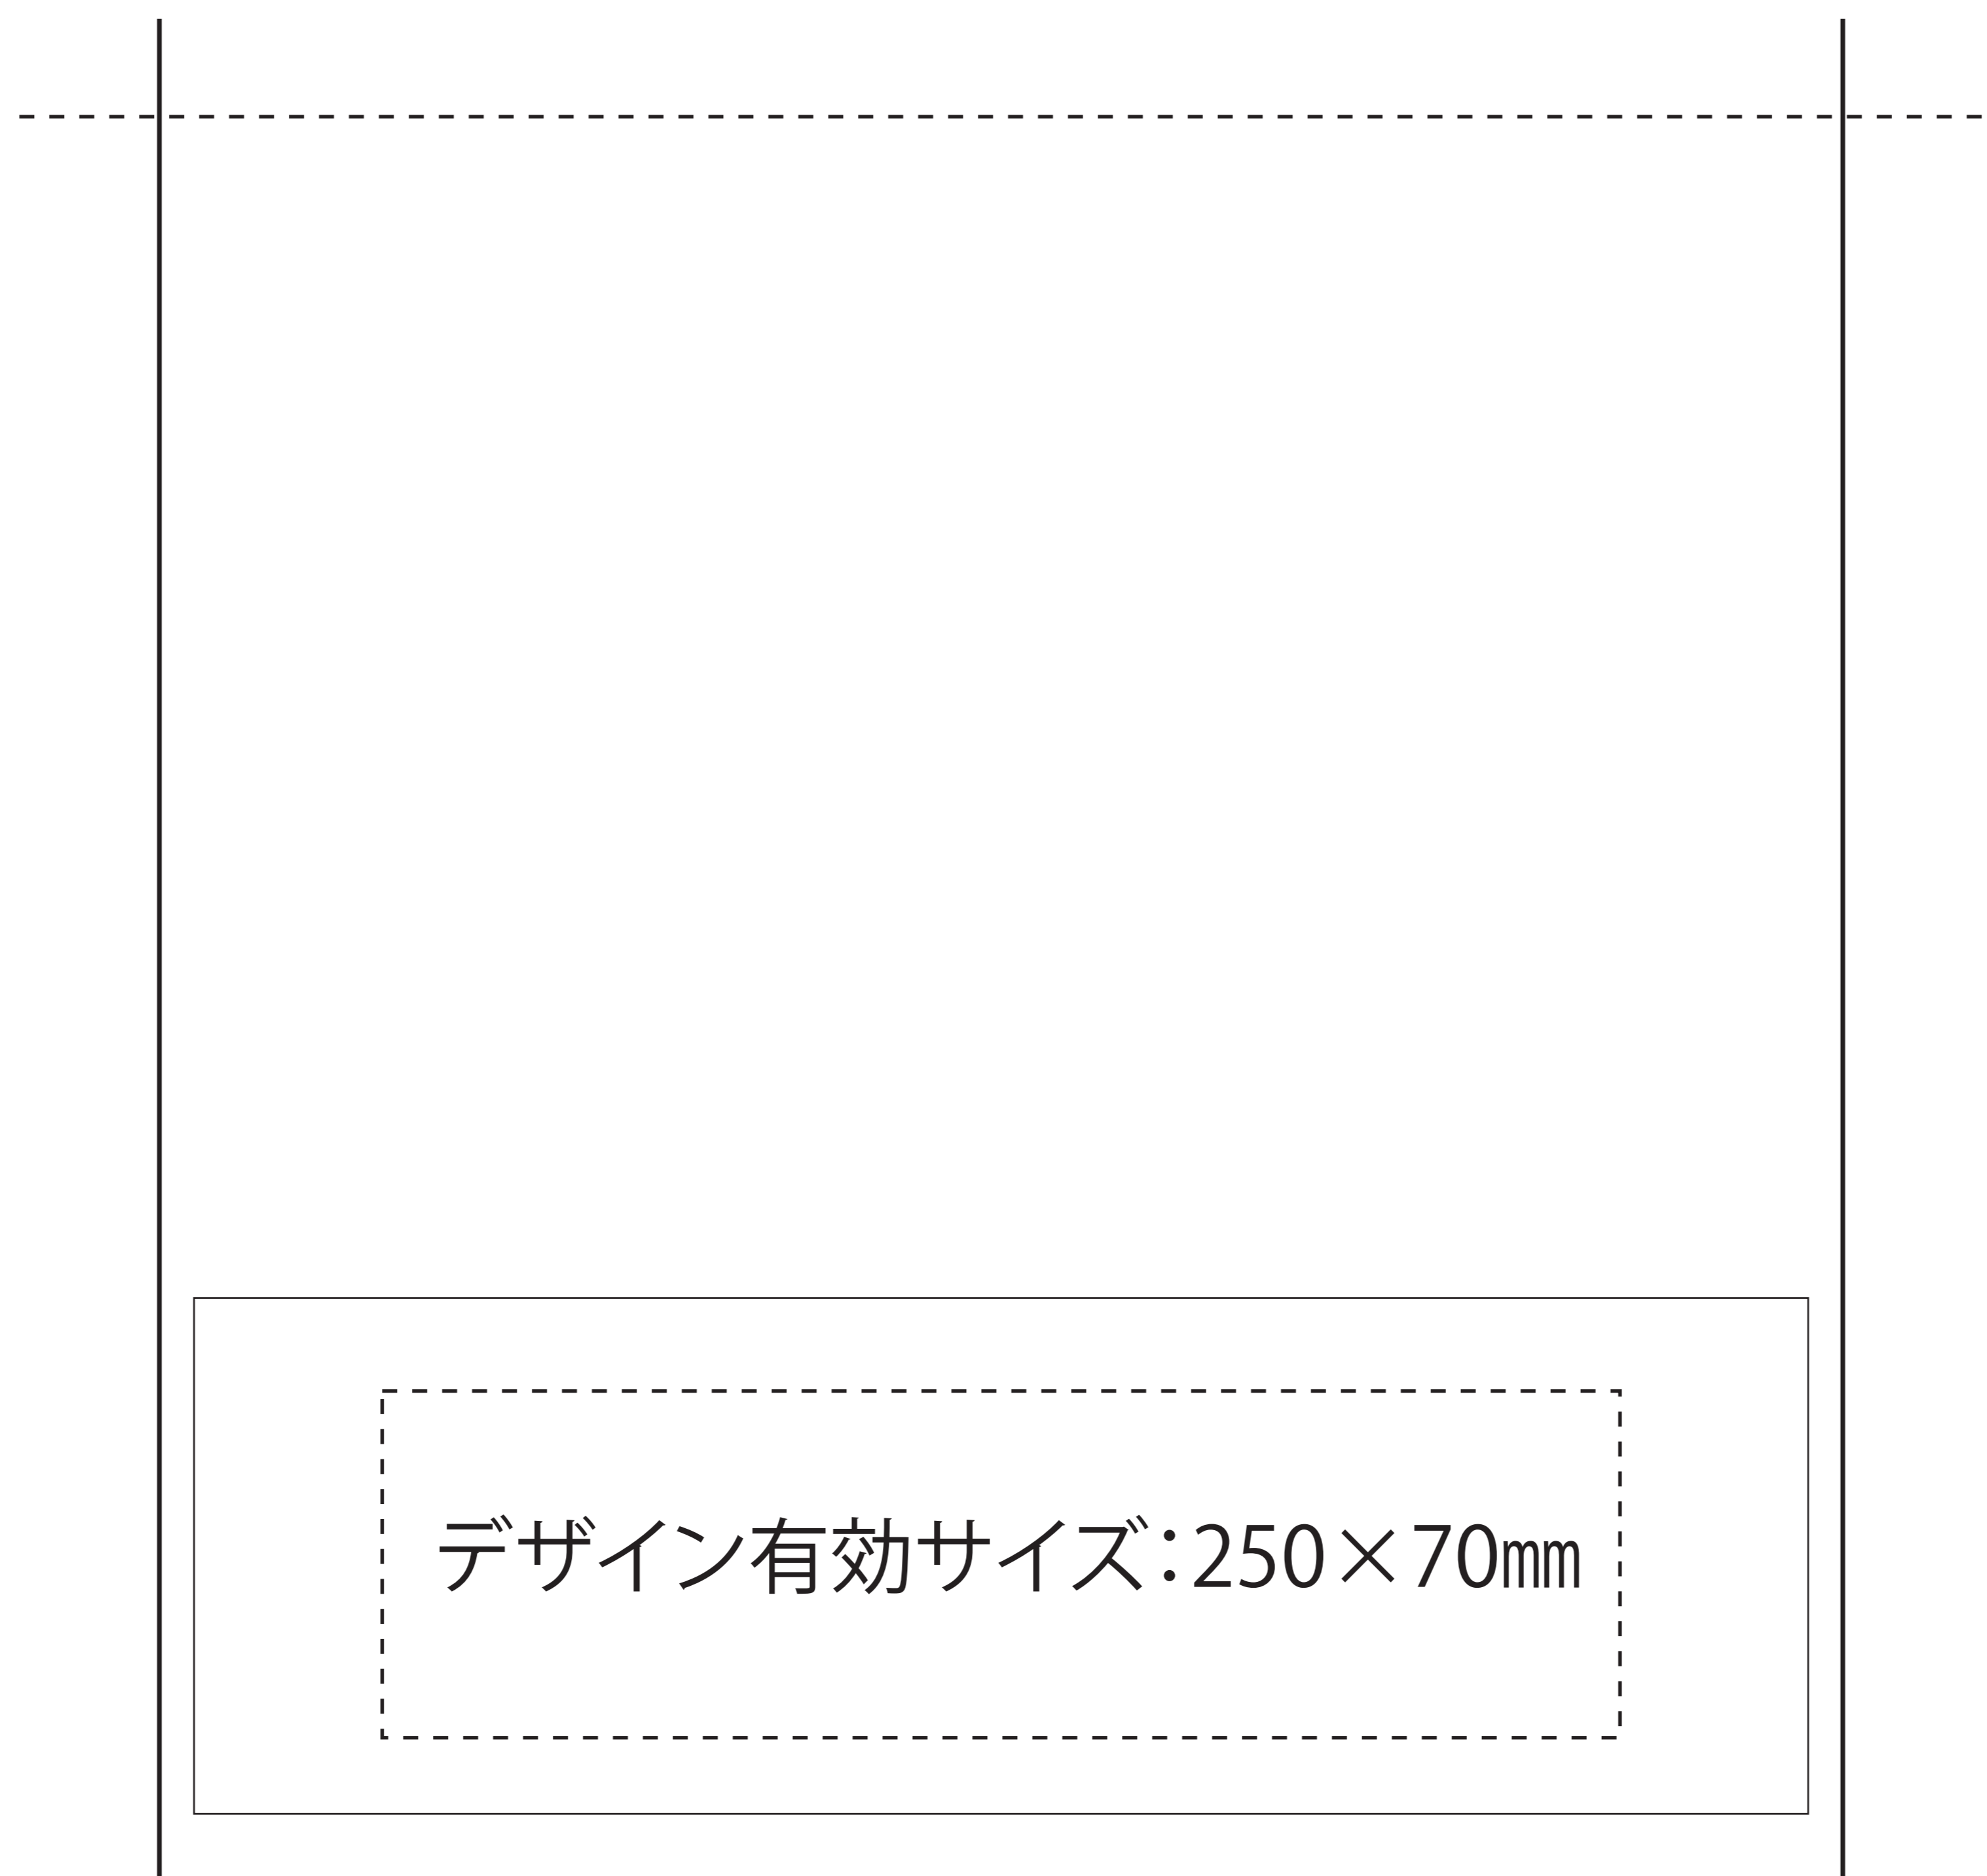

■印刷タオル ※片側のみのプリントになります。

●本体色

白 水色 黄色 ピンク 緑 オレンジ

●定番印刷色

赤 茶 黄 緑 青 水色 オレンジ 紺 黒

<印刷タオル データ作成のご案内>

- 柄の幅を0.4mm以上で作成下さい。

(拡大図)

0.4mm以上

※インクの乗る部分が太めに出ます
白抜き柄は、特に白の部分の太めにご作成下さい
(1mm以上推奨)

- 定番の印刷色はございますが、DIC等のご指定も承ります。※若干の色ブレはご了承下さい。
- 本体がカラー生地の場合、印刷色は多少影響を受けます。
(例) オレンジ生地+紺色刷り…印刷色がほぼ黒色に見えます

<保存形式別・ご注意点>

■Illustrator形式

- ・バージョンCS以下で保存下さい
- ・文字はアウトライン化して下さい
- ・埋め込み画像は不可となります